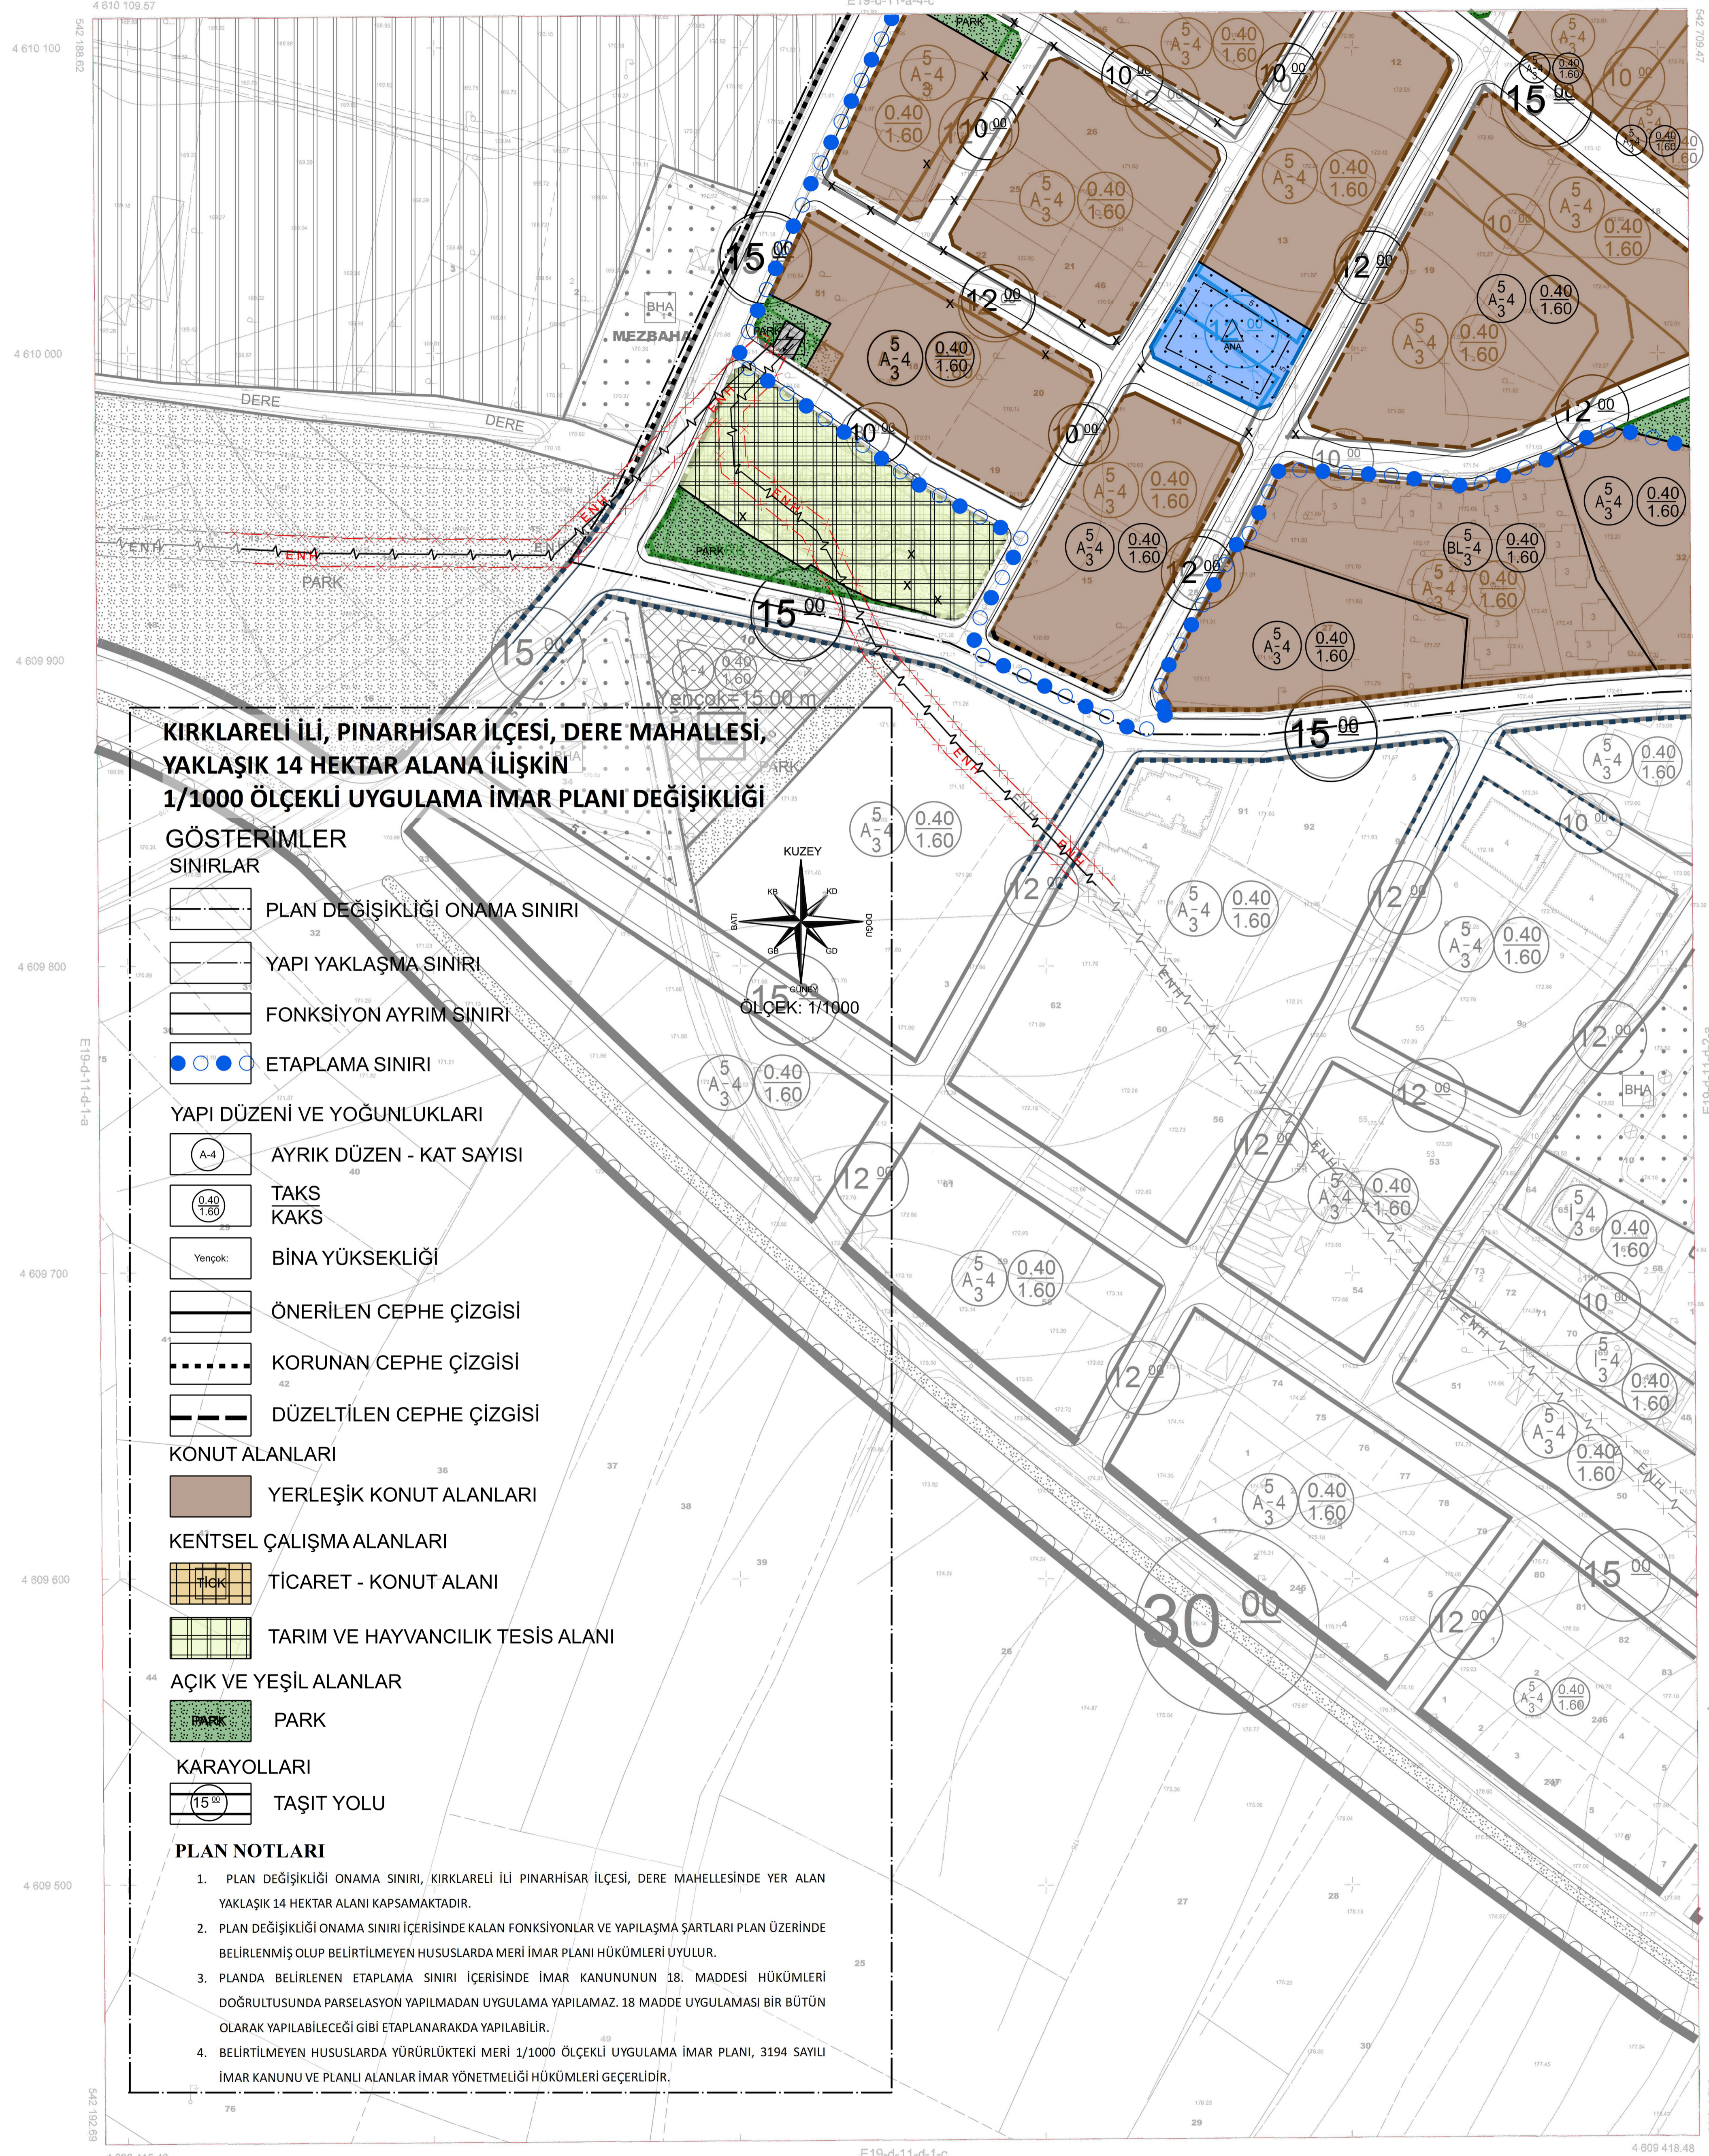

E19D10953	E19D10954	E19D10955	E19D10956	E19D10957	E19D10958	E19D10959	E19D10960	E19D10961	E19D10962	E19D10963	E19D10964	E19D10965	E19D10966	E19D10967	E19D10968	E19D10969	E19D10970	E19D10971	E19D10972	E19D10973	E19D10974	E19D10975	E19D10976	E19D10977	E19D10978	E19D10979	E19D10980	E19D10981	E19D10982	E19D10983	E19D10984	E19D10985	E19D10986	E19D10987	E19D10988	E19D10989	E19D10990	E19D10991	E19D10992	E19D10993	E19D10994	E19D10995	E19D10996	E19D10997	E19D10998	E19D10999	E19D11000	E19D11001	E19D11002	E19D11003	E19D11004	E19D11005	E19D11006	E19D11007	E19D11008	E19D11009	E19D11010	E19D11011	E19D11012	E19D11013	E19D11014	E19D11015	E19D11016	E19D11017	E19D11018	E19D11019	E19D11020	E19D11021	E19D11022	E19D11023	E19D11024	E19D11025	E19D11026	E19D11027	E19D11028	E19D11029	E19D11030	E19D11031	E19D11032	E19D11033	E19D11034	E19D11035	E19D11036	E19D11037	E19D11038	E19D11039	E19D11040

PLAN İŞLEM NUMARASI (PIN)

2017
Belediye Başkanı
Mustafa CINGÖZ

**KIRKLARELİ İLİ, PINARHİSAR İLÇESİ, DERE MAHALLESİ,
YAKLAŞIK 14 HEKTAR ALANA İLİŞKİN
1/1000 ÖLÇEKLİ UYGULAMA İMAR PLANI DEĞİŞİKLİĞİ**

**GÖSTERİMLER
SINIRLAR**

- PLAN DEĞİŞİKLİĞİ ONAMA SINIRI
- YAPI YAKLAŞMA SINIRI
- FONKSİYON AYRIM SINIRI
- ETAPLAMA SINIRI

YAPI DÜZENİ VE YOĞUNLUKLARI

- AYRIK DÜZEN - KAT SAYISI
- TAKS KAKS
- BINA YÜKSEKLİĞİ
- ÖNERİLEN CEPHE ÇİZGİSİ
- KORUNAN CEPHE ÇİZGİSİ
- DÜZELTİLEN CEPHE ÇİZGİSİ

KONUT ALANLARI

- YERLEŞİK KONUT ALANLARI

KENTSEL ÇALIŞMA ALANLARI

- TİCARET - KONUT ALANI
- TARIM VE HAYVANCILIK TESİS ALANI
- AÇIK VE YEŞİL ALANLAR
- PARK

KARAYOLLARI

- TAŞIT YOLU

PLAN NOTLARI

1. PLAN DEĞİŞİKLİĞİ ONAMA SINIRI, KIRKLARELİ İLİ PINARHİSAR İLÇESİ, DERE MAHALLESİNDE YER ALAN YAKLAŞIK 14 HEKTAR ALANI KAPSAMAKTADIR.
2. PLAN DEĞİŞİKLİĞİ ONAMA SINIRI İÇERİSİNDE KALAN FONKSİYONLAR VE YAPILAŞMA ŞARTLARI PLAN ÜZERİNDE BELİRLENMİŞ OLUŞ BELİRTİLMİYEN HUSUSLARDA MERİ İMAR PLANI HÜKÜMLERİ UYULUR.
3. PLANDA BELİRLENEN ETAPLAMA SINIRI İÇERİSİNDE İMAR KANUNUNUN 18. MADDESİ HÜKÜMLERİ DOĞRULTUSUNDA PARSELASYON YAPILMADAN UYGULAMA YAPILAMAZ. 18 MADDE UYGULAMASI BİR BÜTÜN OLARAK YAPILABİLECEĞİ GİBİ ETAPLANARAK YAPILABİLİR.
4. BELİRTİLMİYEN HUSUSLARDA YÜRÜRLÜKTEKİ MERİ 1/1000 ÖLÇEKLİ UYGULAMA İMAR PLANI, 3194 SAYILI İMAR KANUNU VE PLANLI ALANLAR İMAR YÖNETMELİĞİ HÜKÜMLERİ GEÇERLİDİR.

4 609 415.40 542 200 542 300 542 400 542 500 542 600 542 700 542 800 542 900 542 1000

ELİPSOİD : GRS80
DATUM : ITRF98
BAŞLANGIÇ EPOKU : 2005.00
PROJEKSİYON : UTM (3)
ITRF GRID

YÜKLENİCİ
BİLGİ HARİTA MÜH
İNŞ.TİC.LTD.ŞTİ
YENİ GÖRPNAR CARŞISI KAT:1 NO:41-42
TEL: 0-288 2123542 KIRKLARELİ

2017
Mustafa CINGÖZ
Belediye Başkanı

Çizim Şirketi