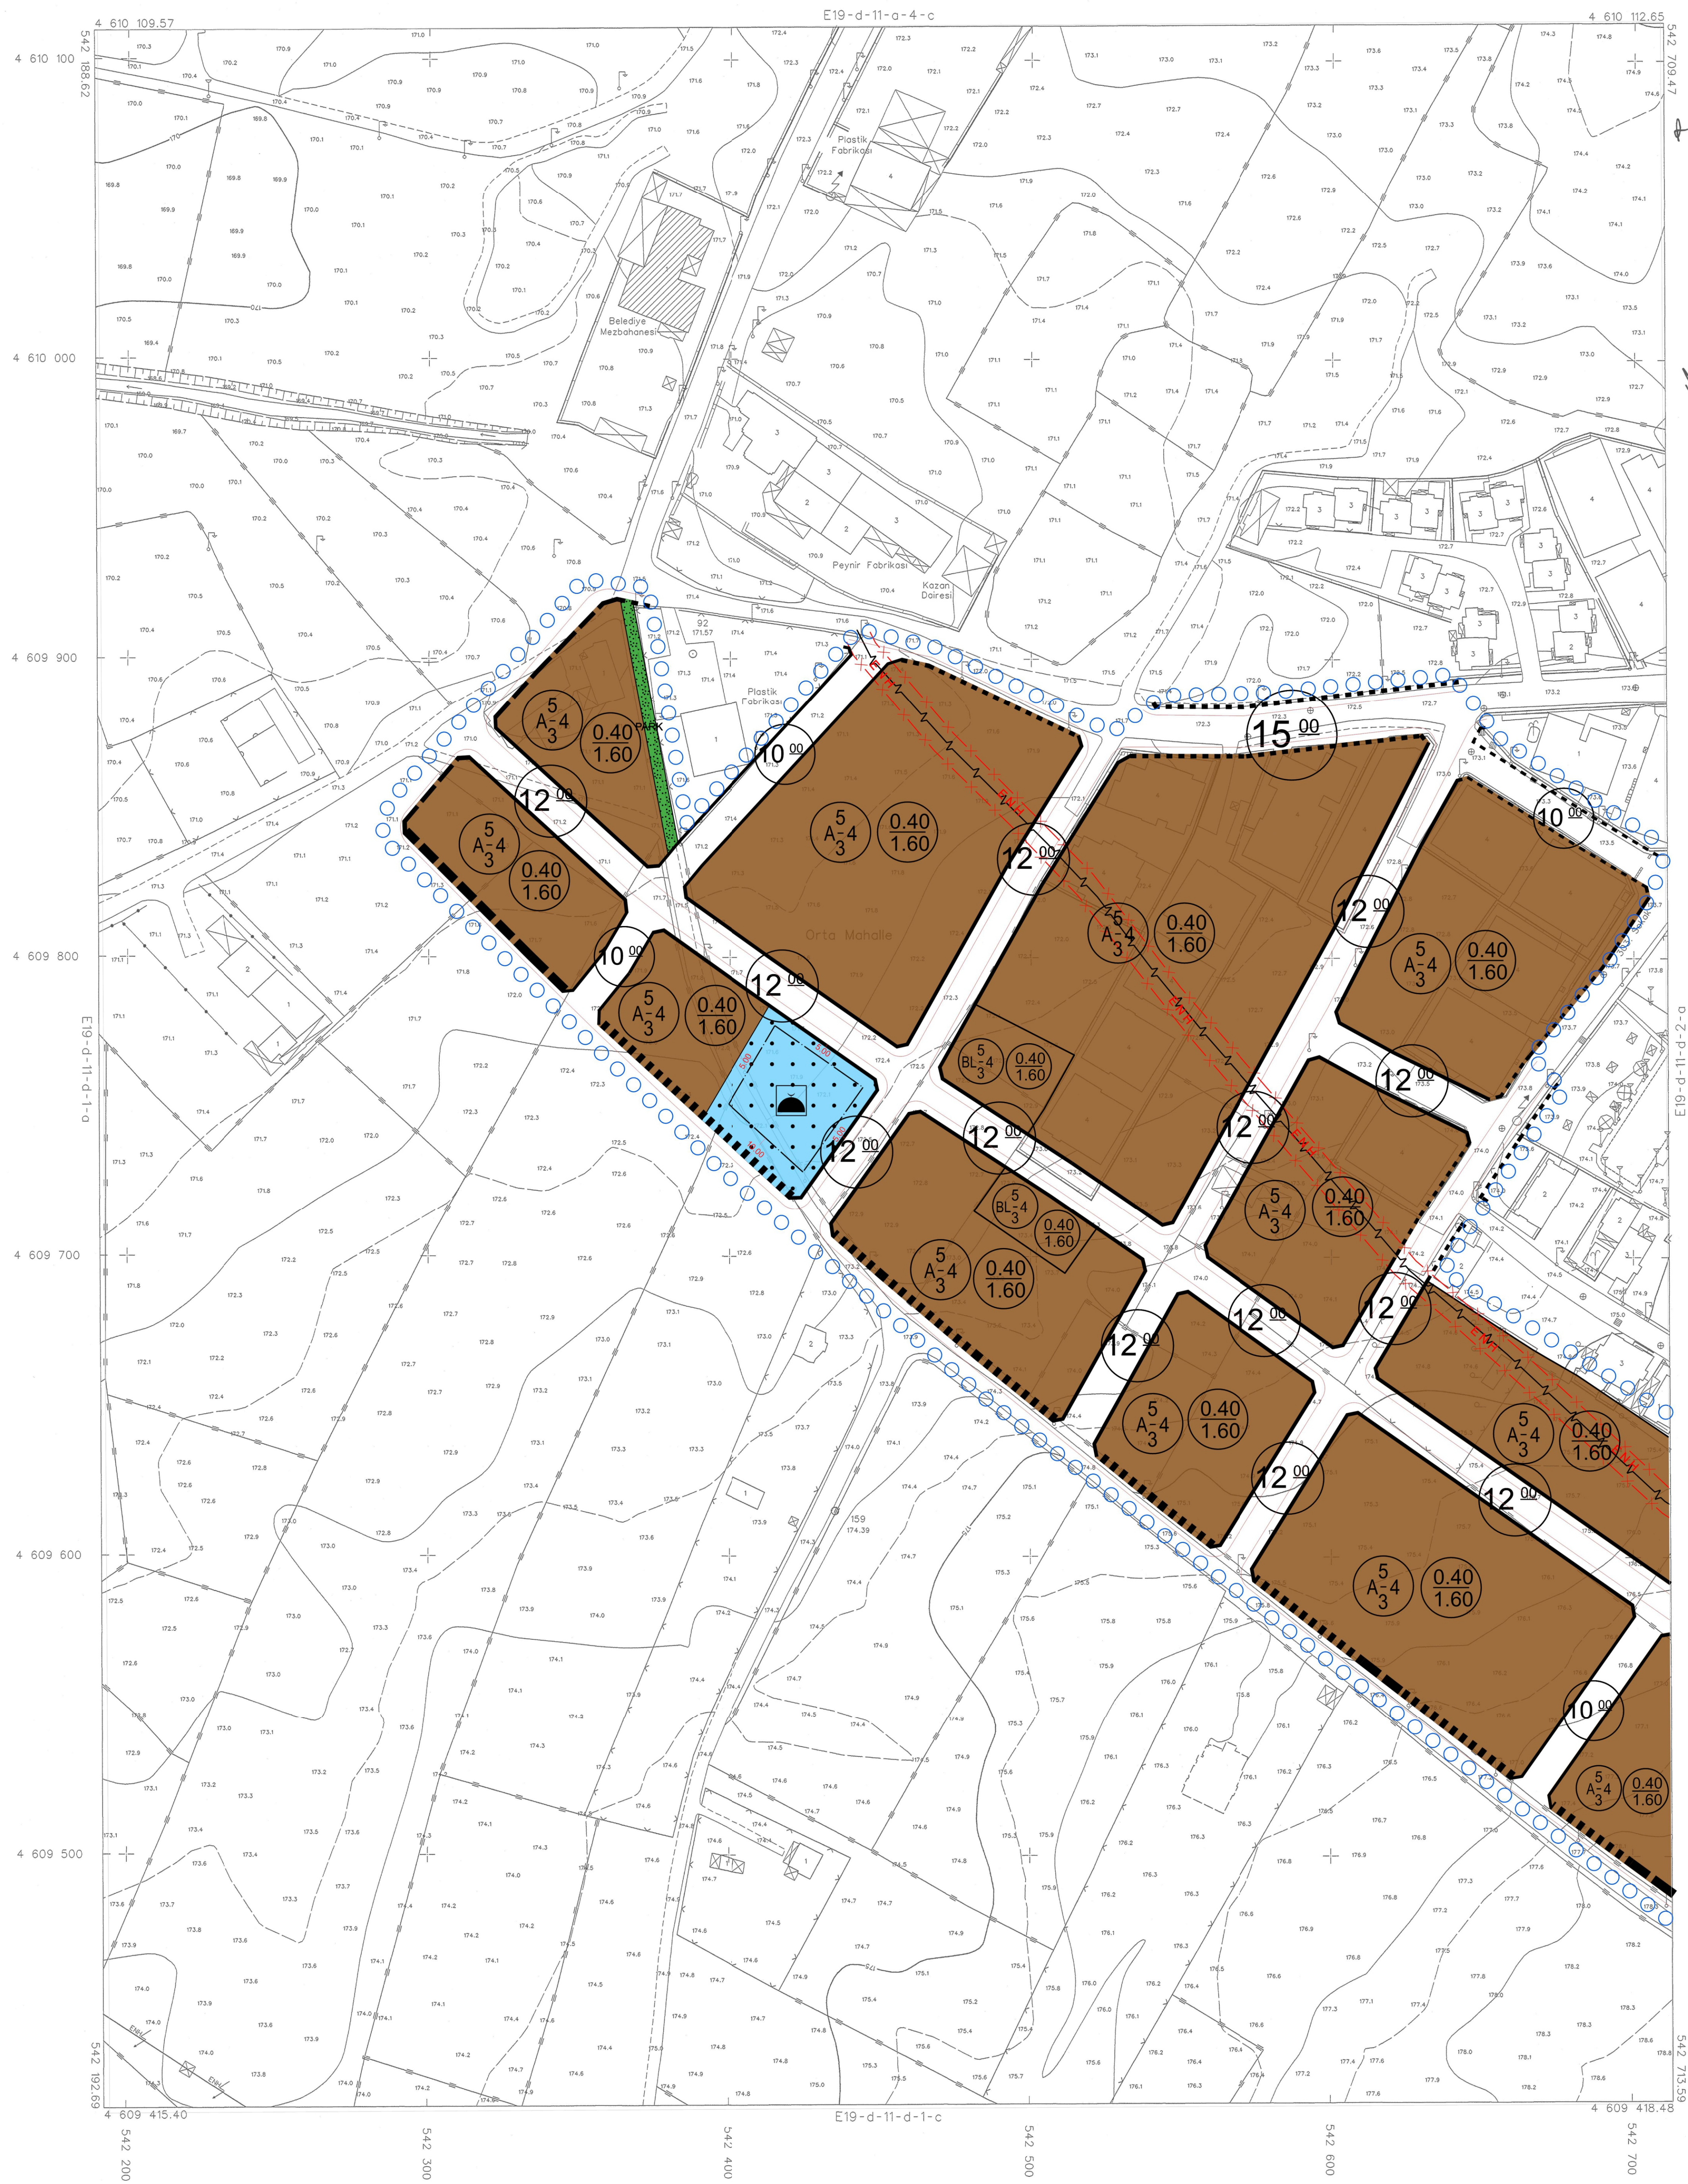

KIRKLARELİ İLİ, PINARHİSAR İLÇESİ, DERE MAHALLESİNDE YER ALAN YAKLAŞIK 12 HEKTAR ALANA İLİŞKİN 1/1000 ÖLÇEKLİ UYGULAMA İMAR PLANI

01	19
06	2
16	D
21	22 23 24 25

a	b
d	c
e	f
g	h

PINARHİSAR
(KIRKLARELİ)
E19-d-11-d-1-b

1/1000

MÜHÜRLEME: AKPNAR HARİTA HAR VE TİCARET LTD.ŞTİ. *dim*

PINARHİSAR
(KIRKLARELİ)
E19-d-11-d-1-b