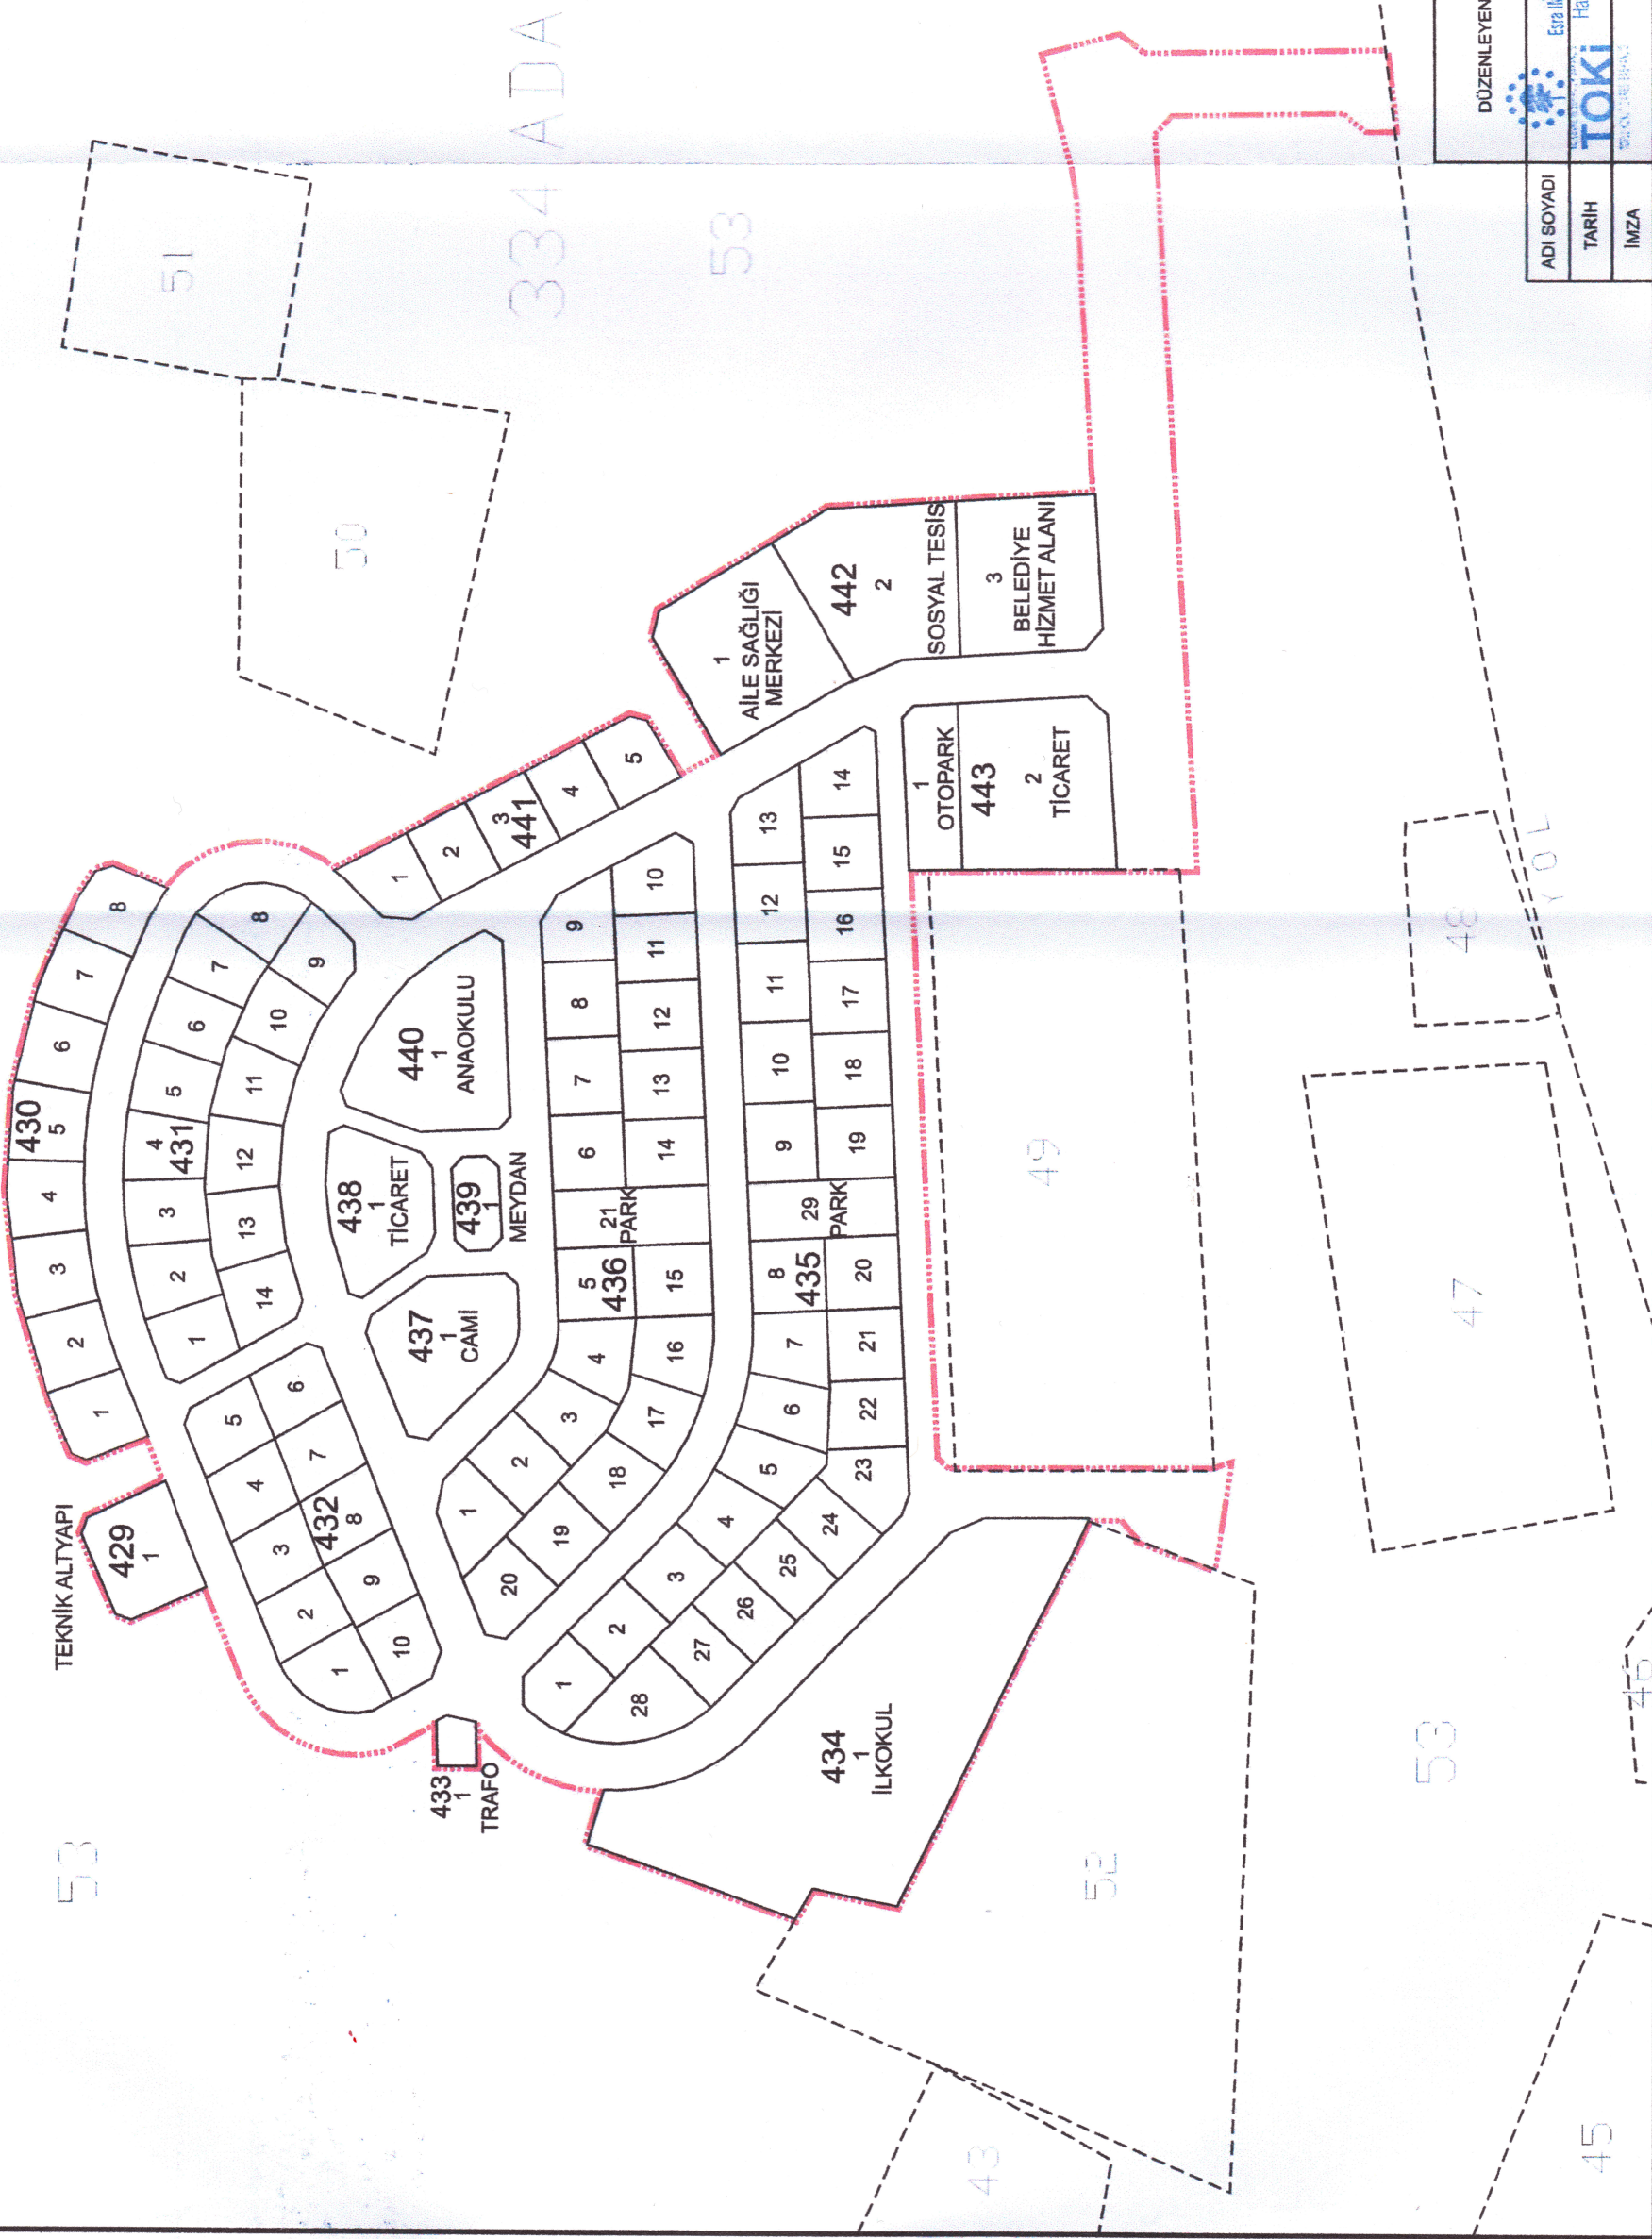

PARSELASYON PLANI PAFTASI

LEJAND

- DÜZENLEME ALANI SINIRI
- IMAR PARSELLERİ
- - - - - KADASTRAL PARSELLER

ADI SOYADI	DÜZENLEYEN	UYGUNDUR
TARİH	Esra İLHAN GÜLLÜ KARAYAMA Harita Mühendisi	BELEDİYE / ÖZEL İDARE / PROJE İDARESİ
İMZA		KONTROL EDEN
		ONAYLAYAN