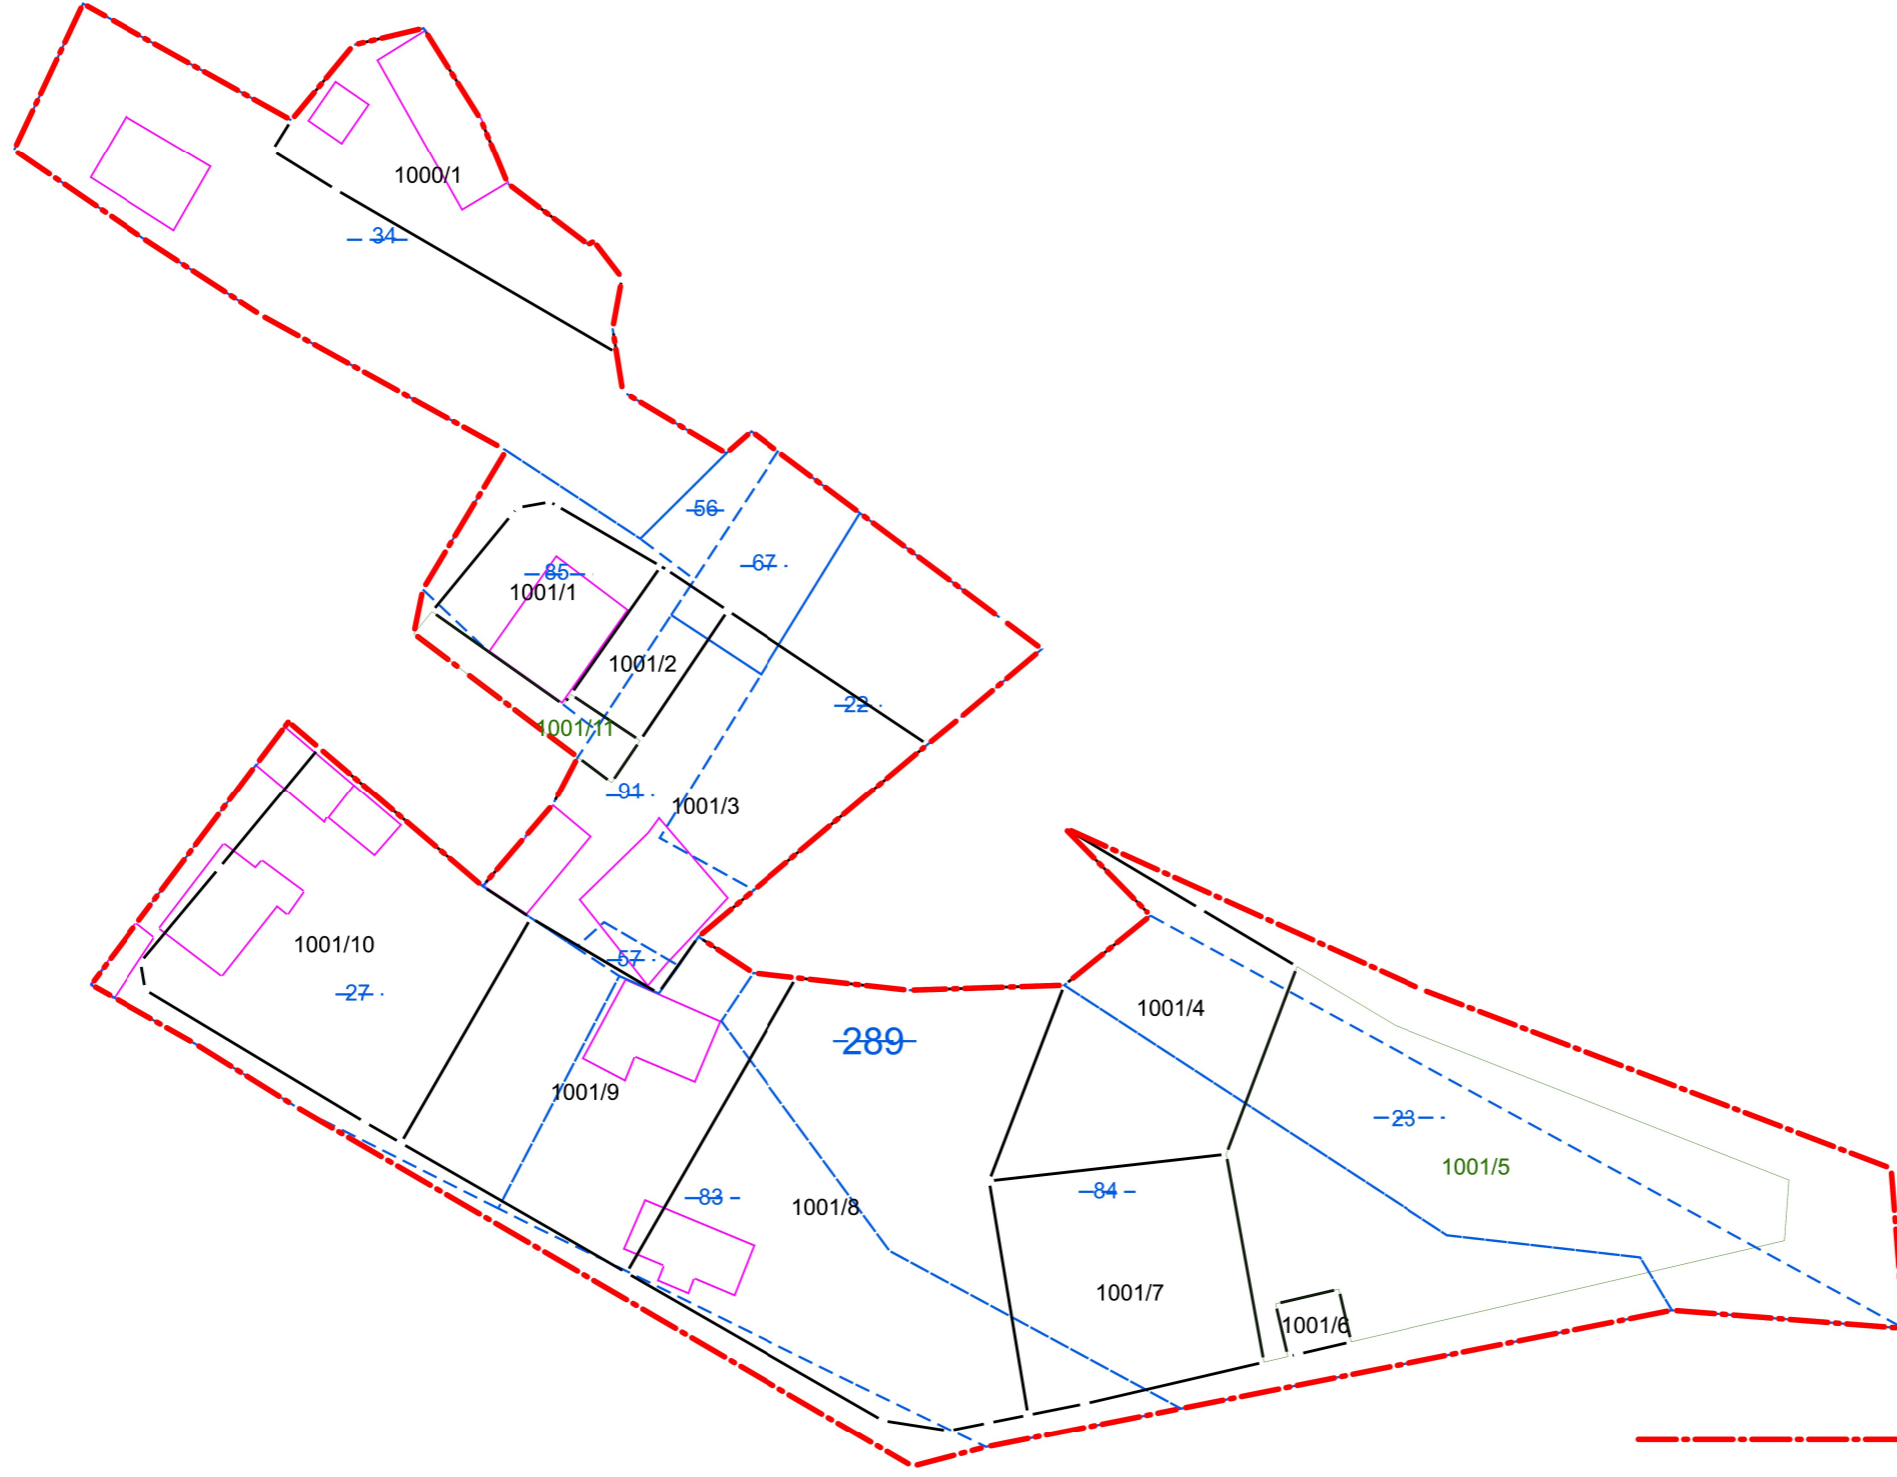

PINARHİSAR ORTA MAHALLE
2025/13 NOLU İMAR UYGULAMASI
ASKI HARİTASI

K

KROKİ

DÜZENLEME ALAN SINIRI

KADASTRO PARSELLERİ

İMAR PARSELLERİ