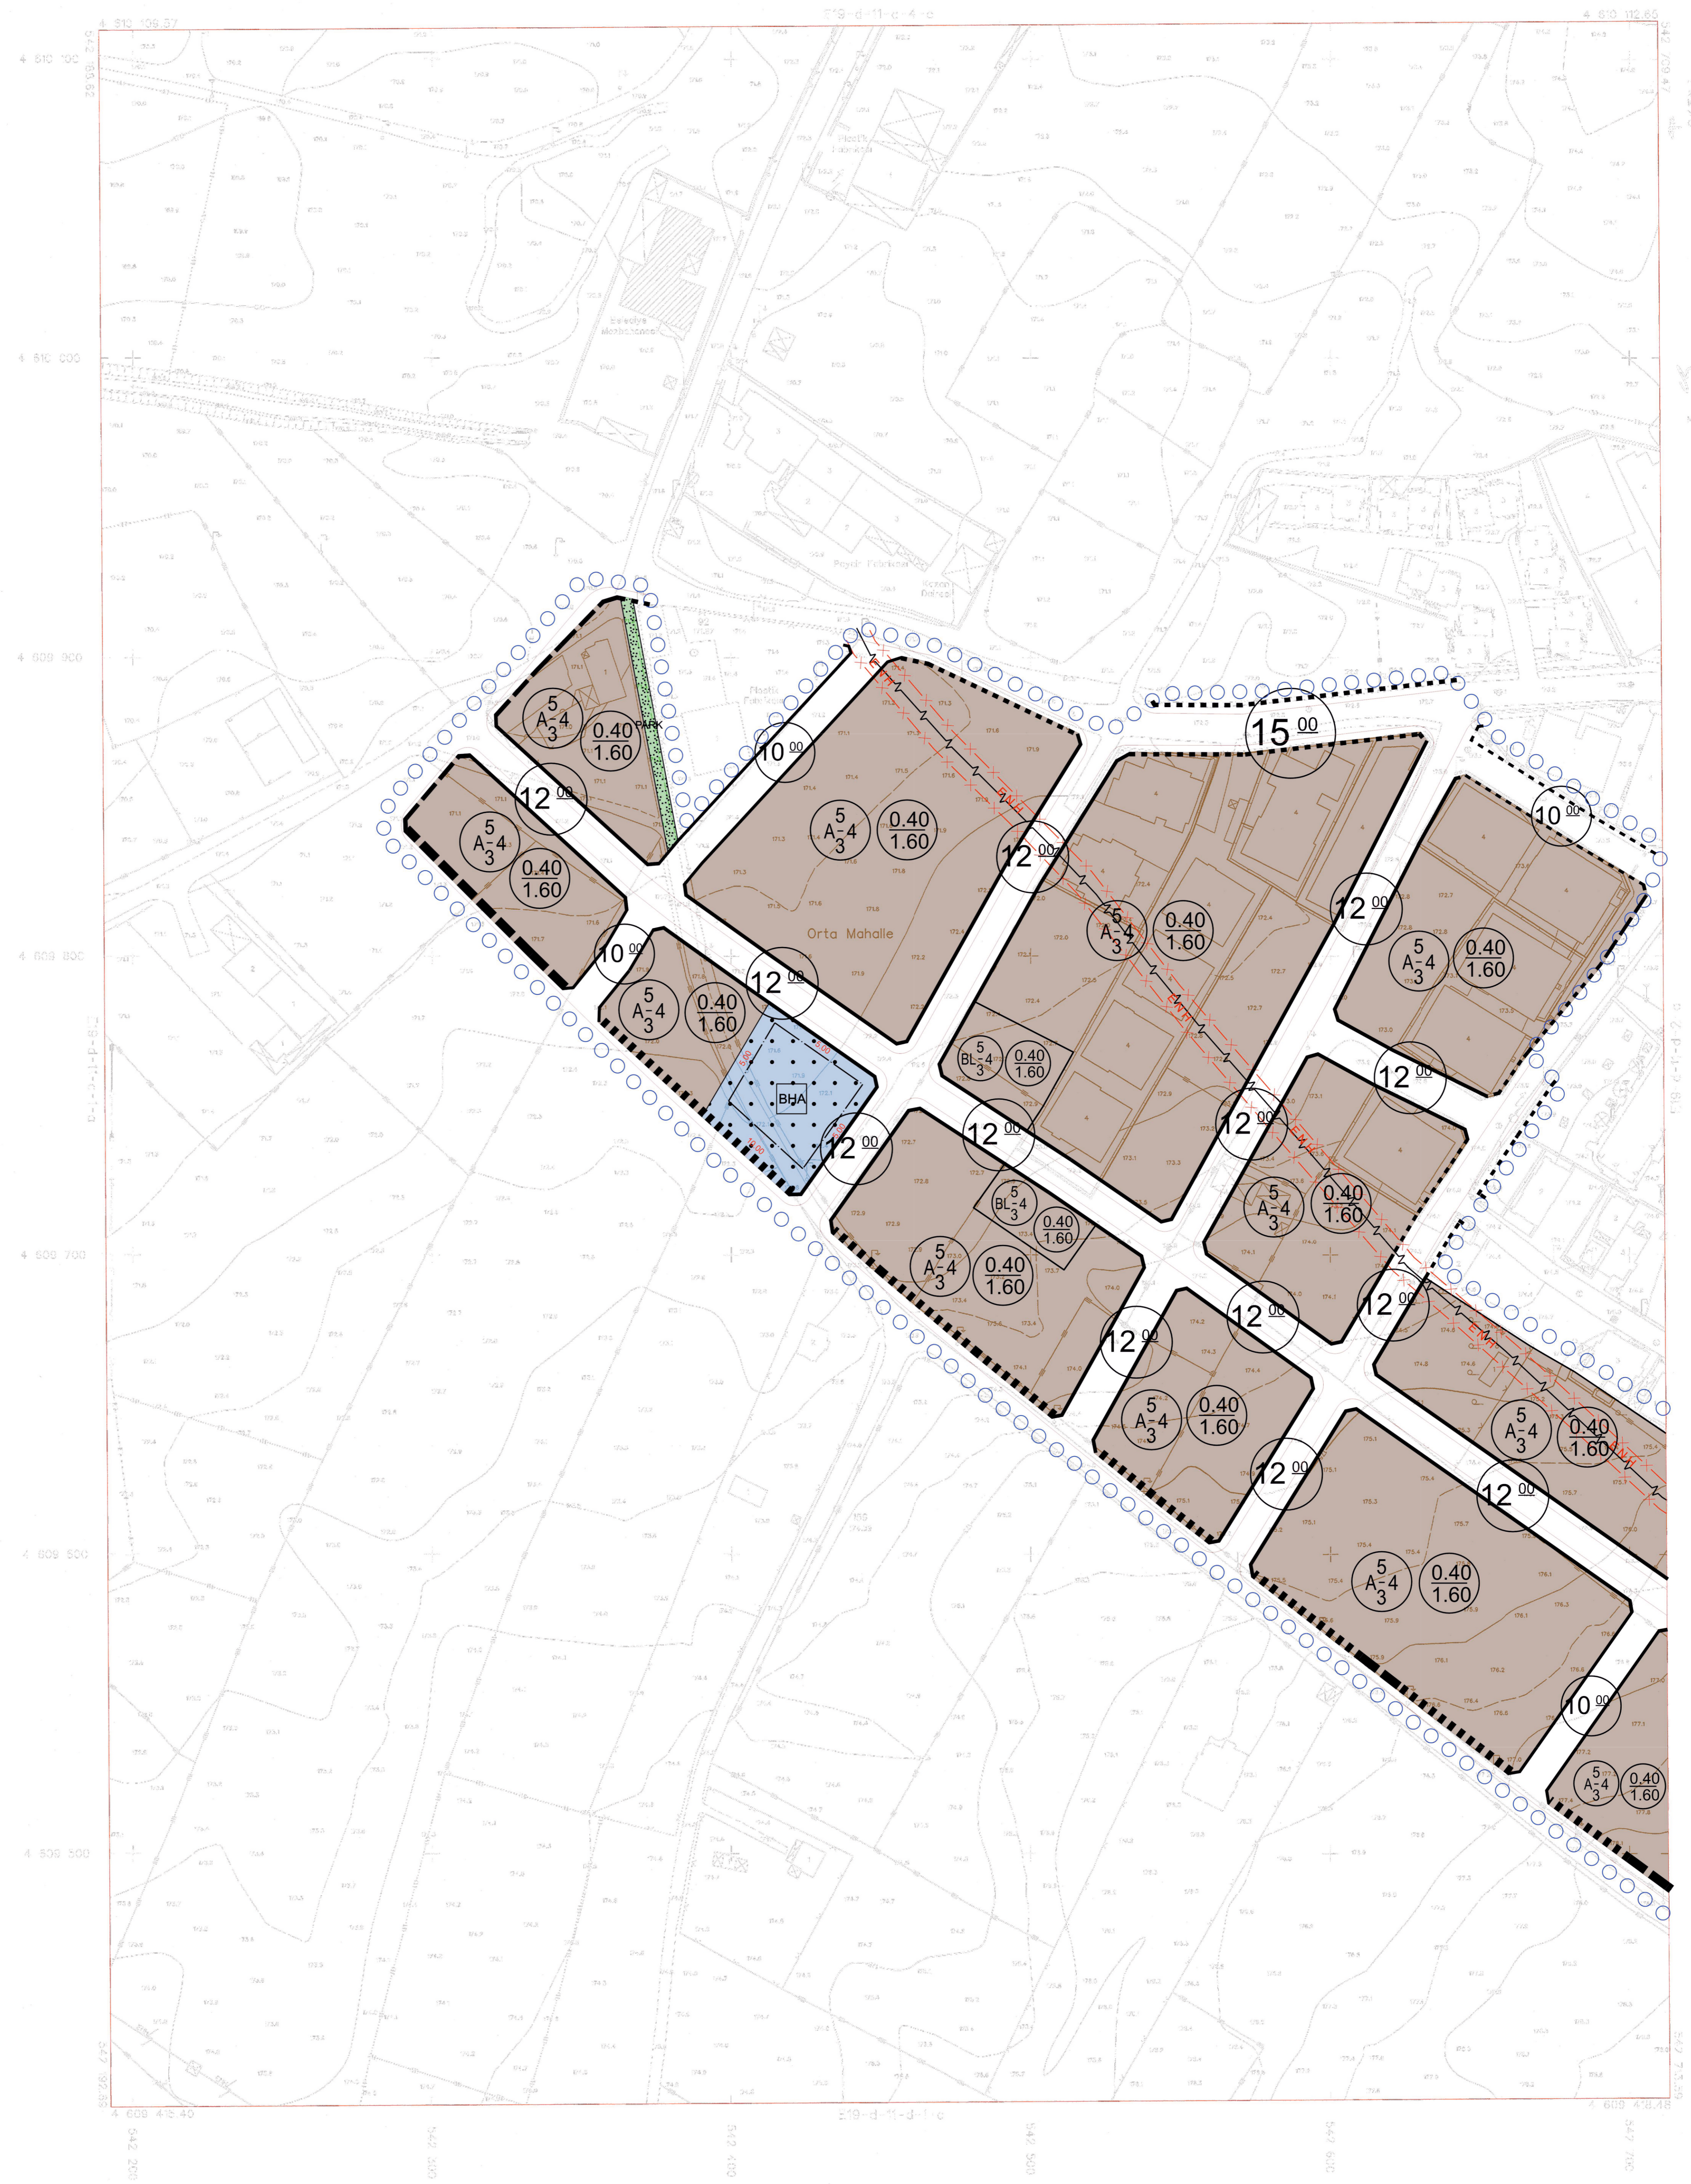

KIRKLARELİ İLİ, PINARHISAR İLÇESİ, DERE MAHALLESİNDE YER ALAN YAKLAŞIK 12 HEKTAR ALANA İLİŞKİN 1/1000 ÖLÇEKLİ UYGULAMA İMAR PLANI

1	2	3	4	5	6	7	8	9	10
11	12	13	14	15	16	17	18	19	20

PINARHISAR (KIRKLARELİ)
E19-d-11-d-1-b

PINARHISAR (KIRKLARELİ)
E19-d-11-d-1-b

ÖLÇEK: 1/1000
KURULUŞ: İZMİR İLİ, PINARHISAR İLÇESİ, DERE MAHALLESİNDE YER ALAN YAKLAŞIK 12 HEKTAR ALANA İLİŞKİN 1/1000 ÖLÇEKLİ UYGULAMA İMAR PLANI

1/1000