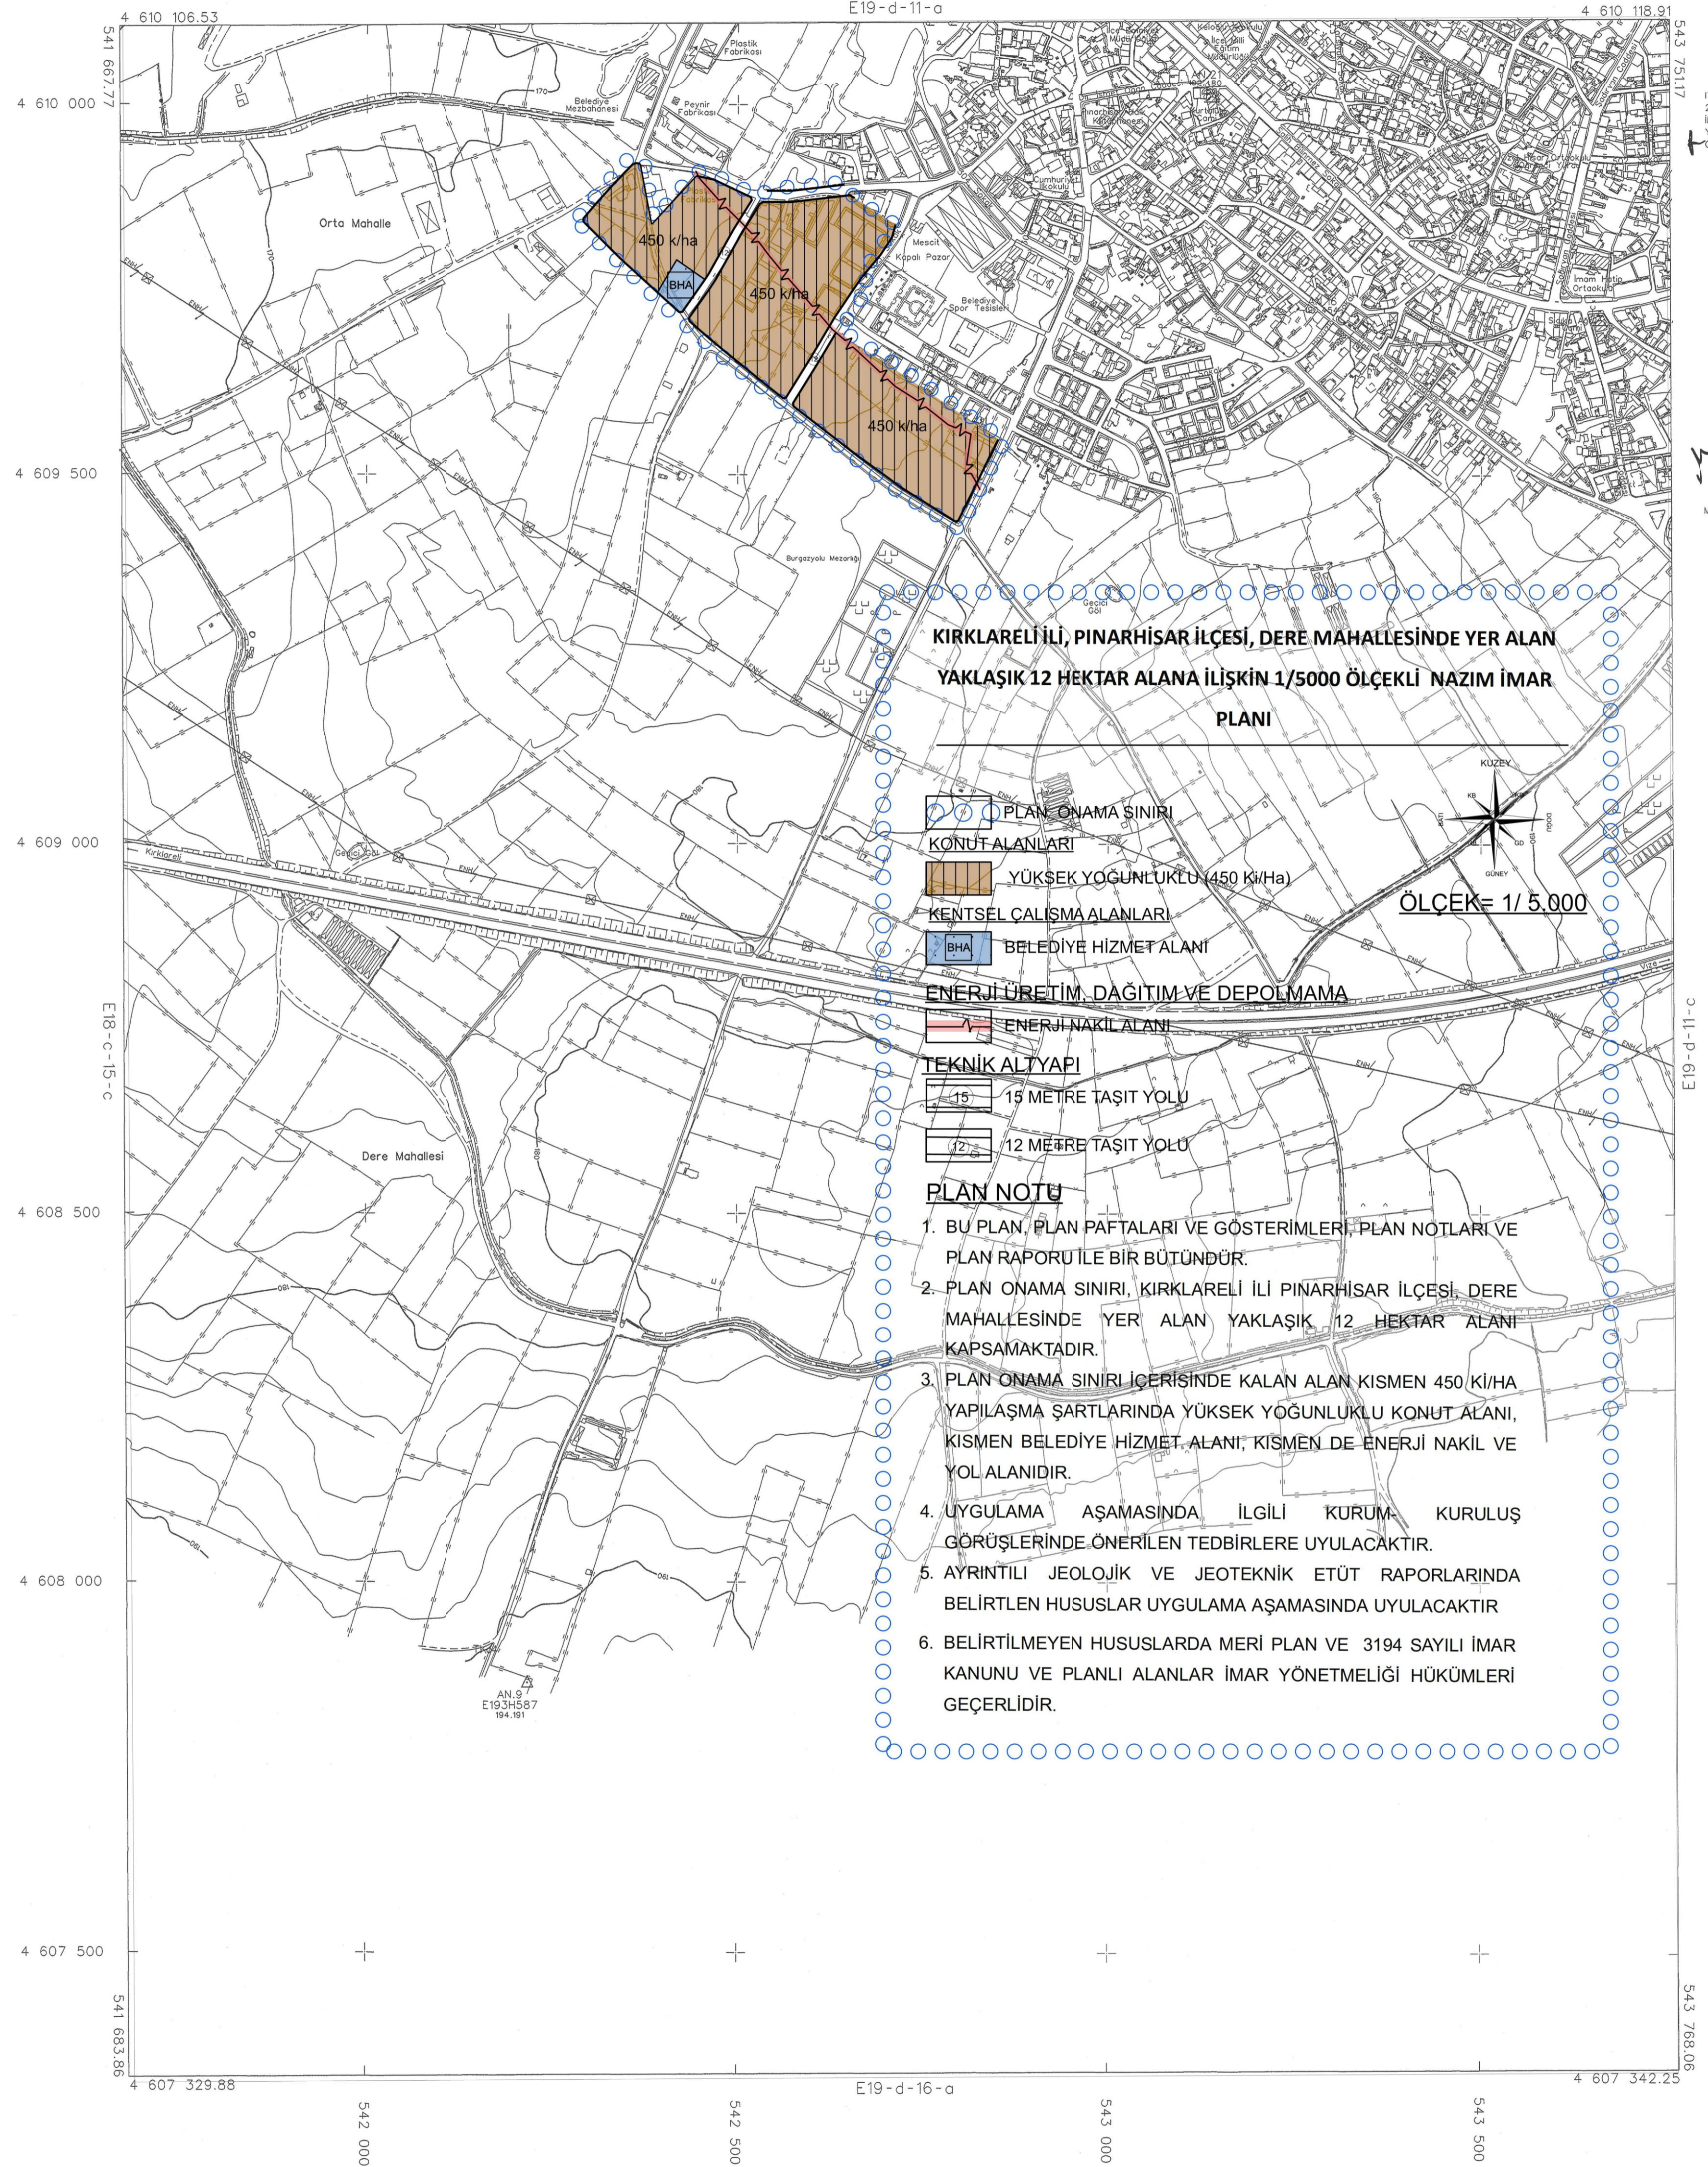

PINARHISAR
(KIRKLARELİ)
E19-d-11-d

KIRKLARELİ İLİ, PINARHISAR
İLÇESİ, DERE MAHALLESİNDE YER
ALAN YAKLAŞIK 12 HEKTAR
ALANA İLİŞKİN 1/5000 ÖLÇEKLİ
NAZIM İMAR PLANI

E19-D-11-D			
E19-D-11-D-1-A	E19-D-11-D-1-B	E19-D-11-D-1-C	E19-D-11-D-1-D
E19-D-11-D-2-A	E19-D-11-D-2-B	E19-D-11-D-2-C	E19-D-11-D-2-D
E19-D-11-D-3-A	E19-D-11-D-3-B	E19-D-11-D-3-C	E19-D-11-D-3-D
E19-D-11-D-4-A	E19-D-11-D-4-B	E19-D-11-D-4-C	E19-D-11-D-4-D

22/10/2021

İLLER BANKASI ANONİM ŞİRKETİ
OSMAN NURİ OSMANLI
MEKANSAL PLANLAMA DAİRESİ BAŞKANI