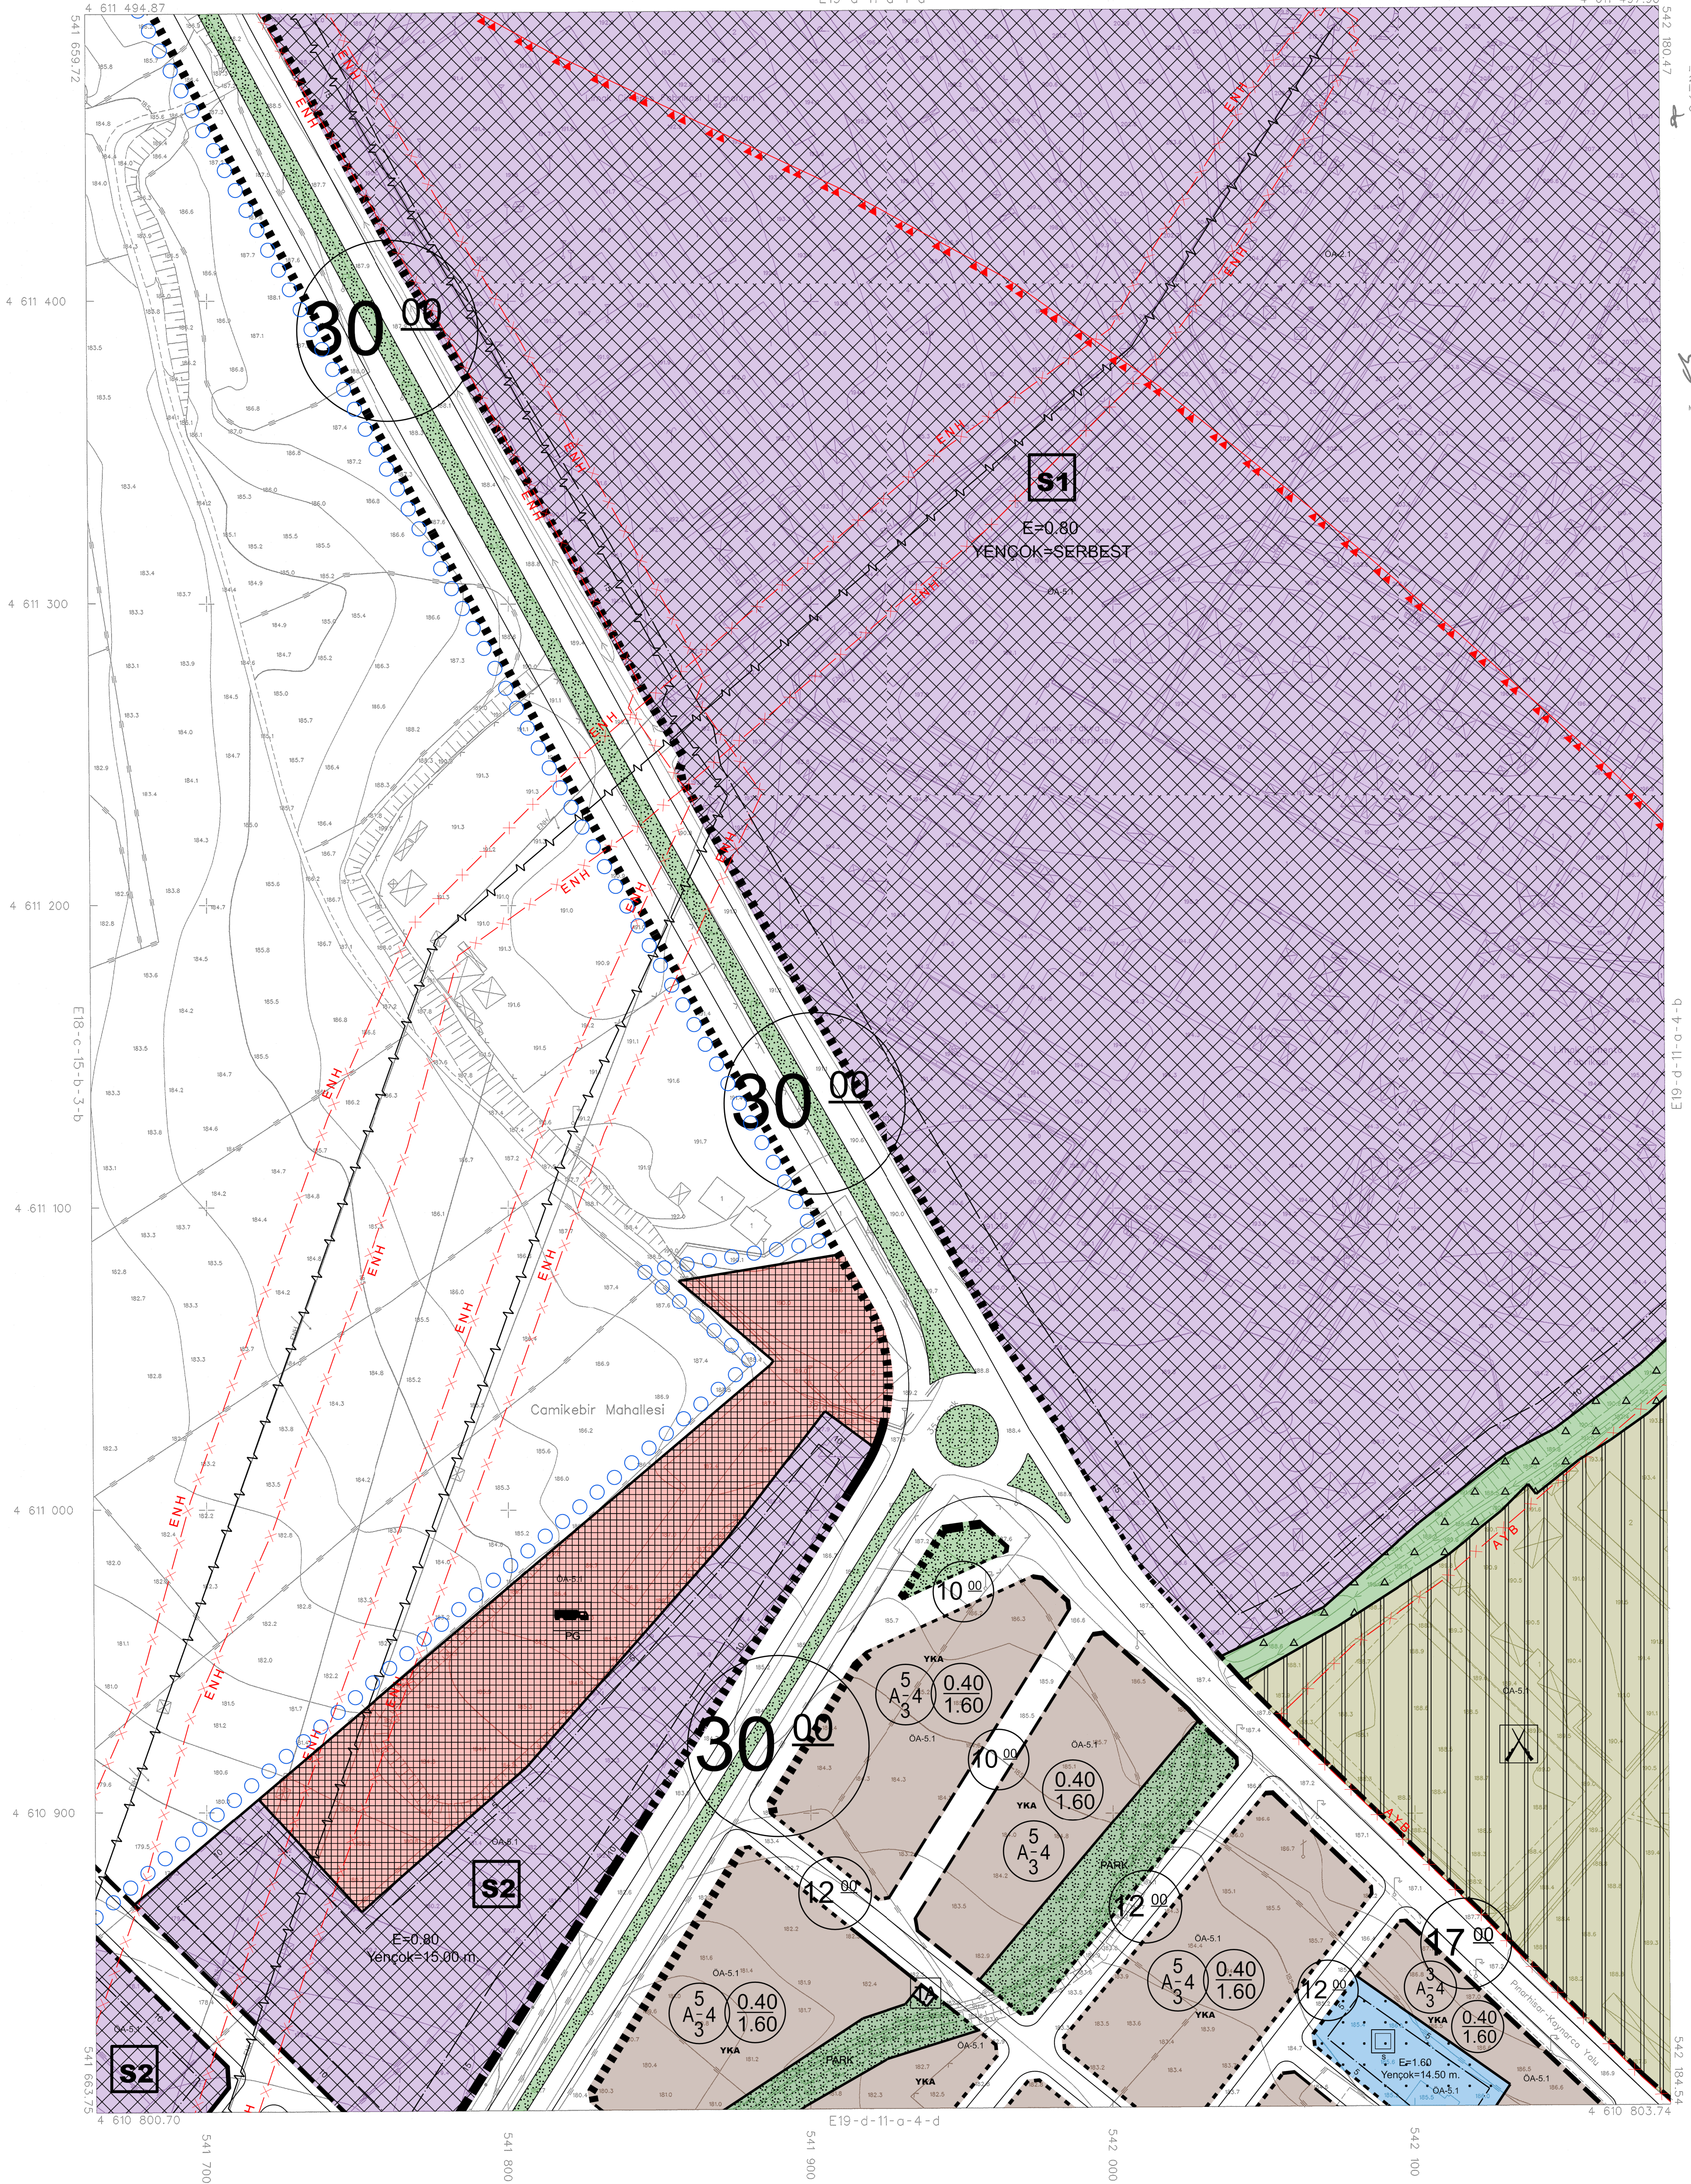

01					
06					
11					
16					
21					
26					
31					
36					
41					
46					
51					

PINARHISAR
(KIRKLARELİ)
E19-d-11-a-4-a

E19-d-11-a-1-d

İLLER BANKASI AMONİM ŞİRKETİ
OSMAN NURİ OSMANLI
MEKANSAL PLANLAMA DAİRESİ BAŞKANI

PINARHISAR E19-d-11-a-4-a
(KIRKLARELİ)

1/1000

MÜTEAHHİT: AKPINAR HARİTA İMAR VE TİCARET LTD. STİ.

Signature