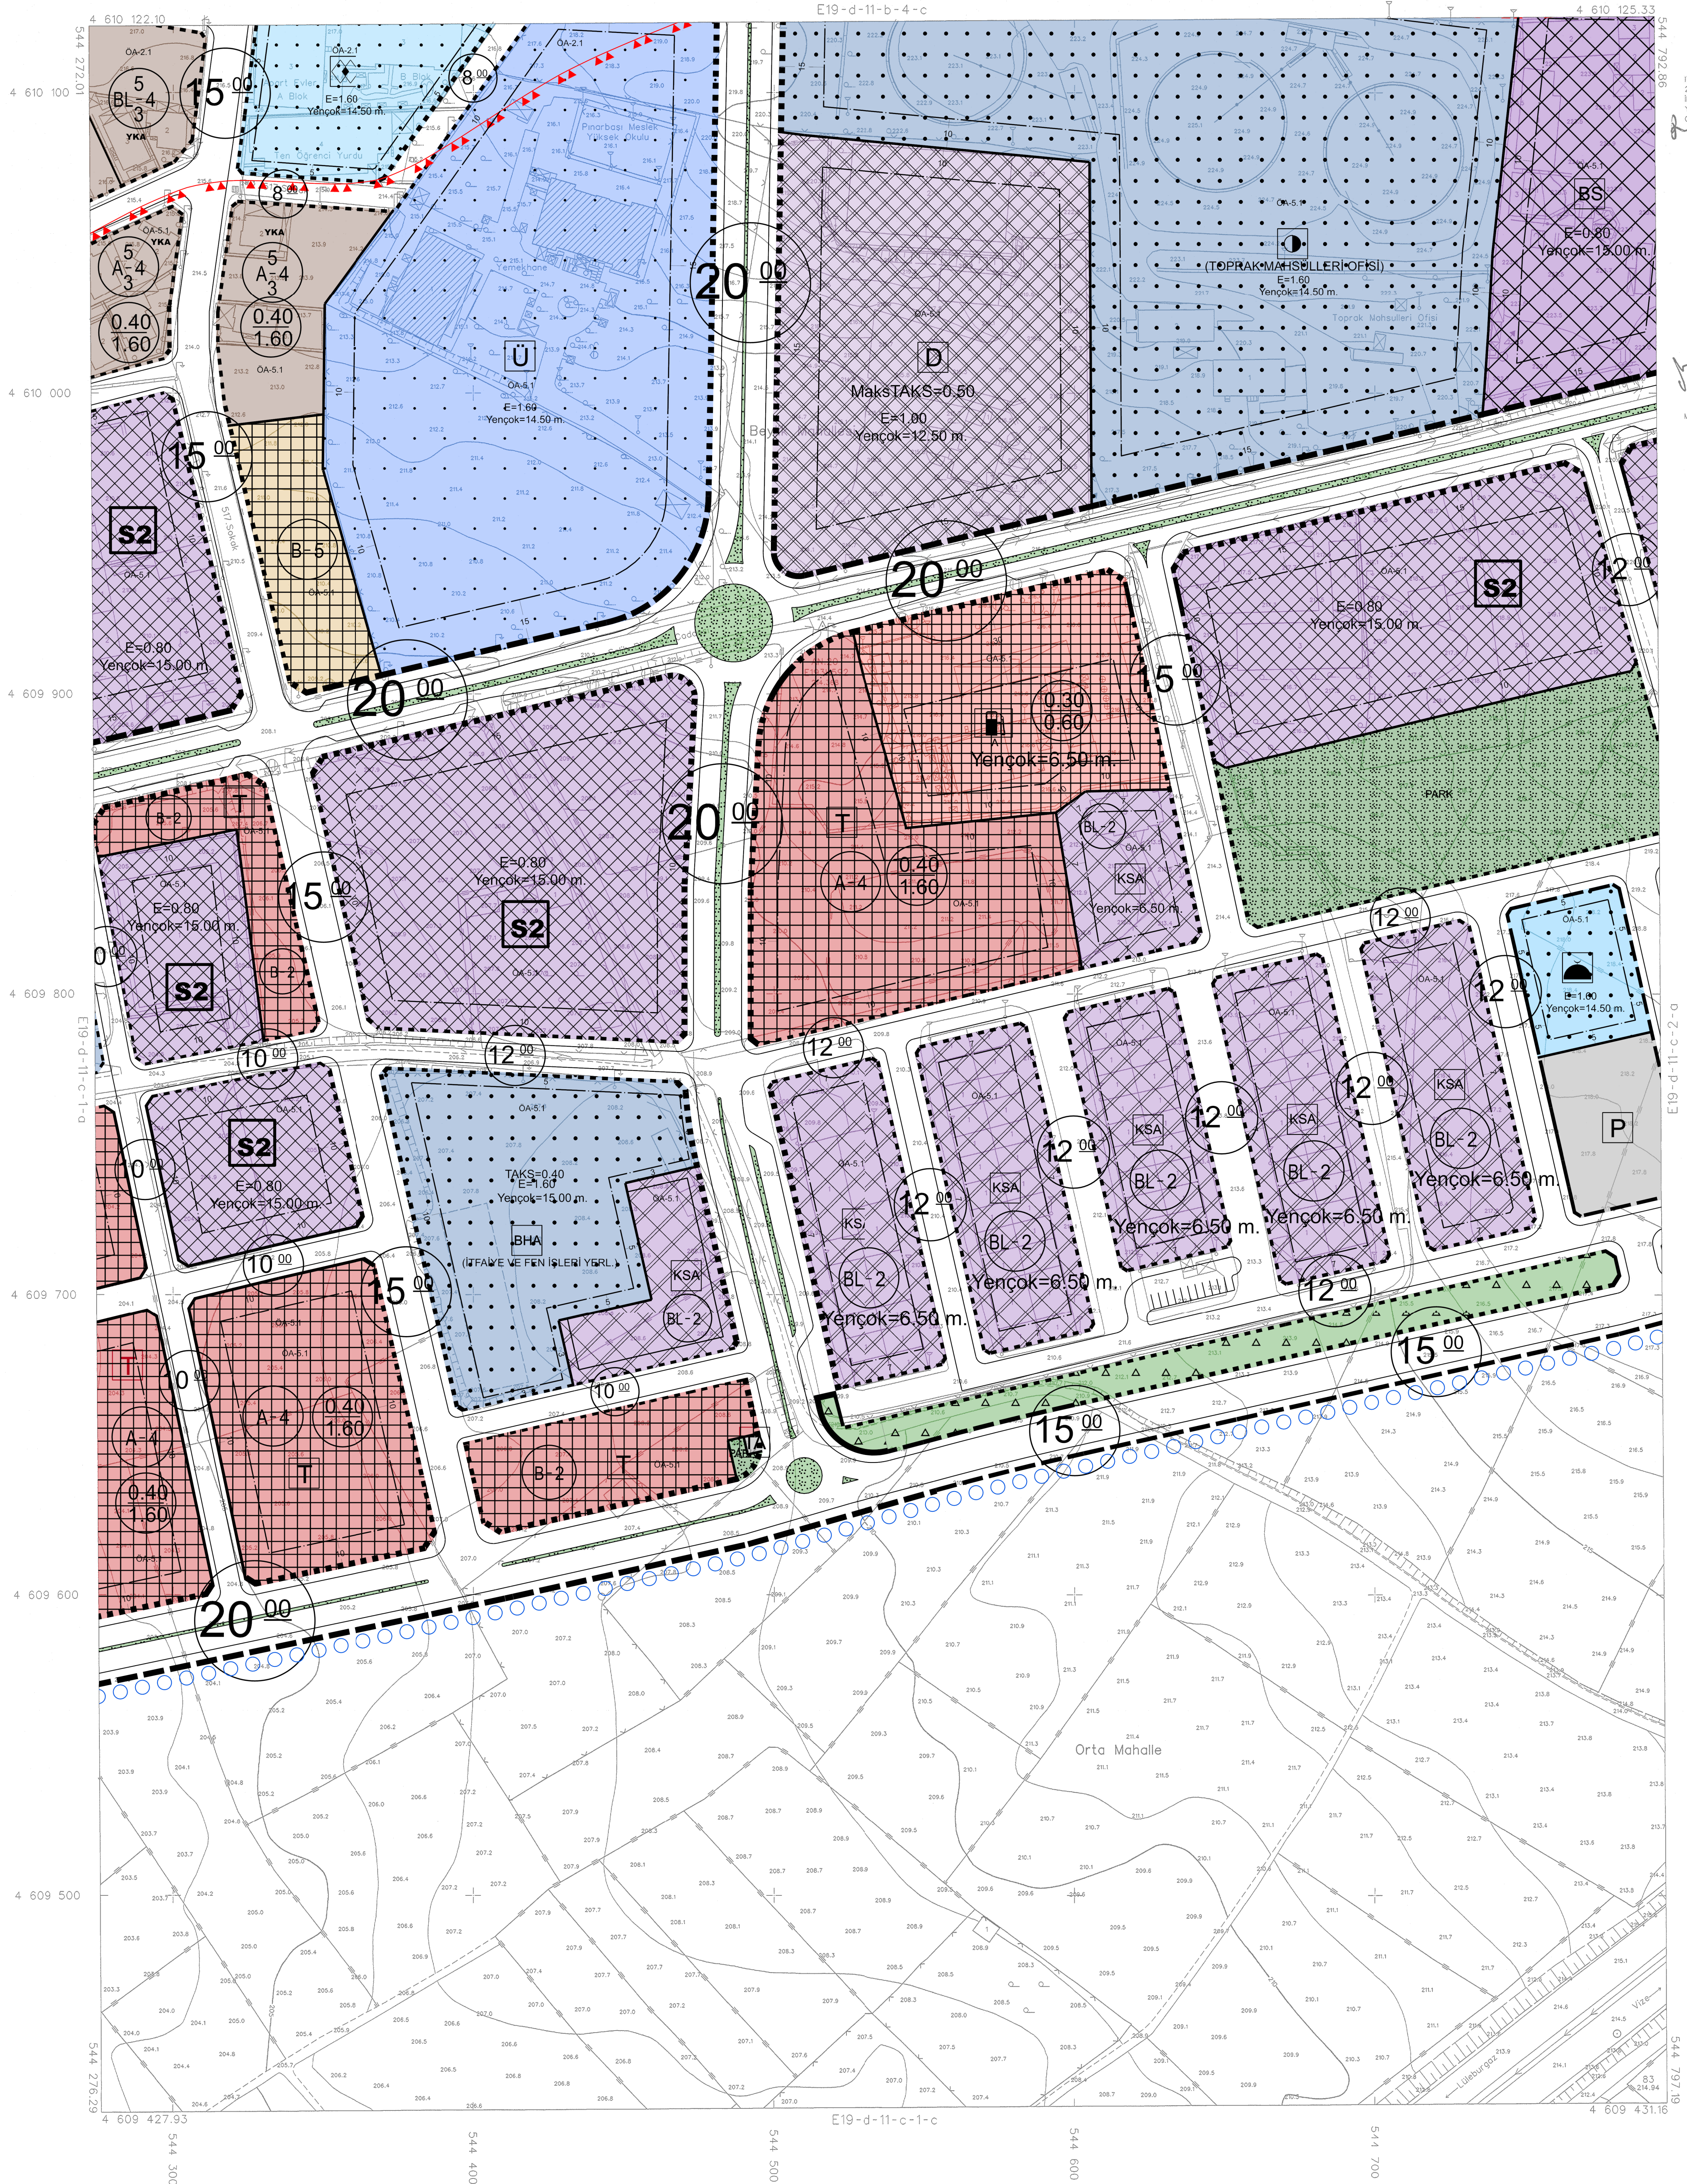

01					
06					
11					
16					
21					
22					
23					
24					
25					

PINARHISAR
(KIRKLARELİ)
E19-d-11-c-1-b

E19-d-11-b-4-c

PINARHISAR
(KIRKLARELİ)
E19-d-11-c-1-b

06/08/2021 TARİHİNDE ÇEKİLEN HAVA FOTOĞRAFLARINDAN ÜRETİLEN PAFTALARDA, KİYMETLENDİRME VE YERSEL BÜTÜNLEME BİNA DIŞI SINIRLARINDAN YAPILMIŞTIR.
NOT: HALHAZIR HARİTA SINIRI BELEDİYE/MÜCAVİR ALAN SINIRI OLARAK KULLANILMAZ

1/1000

MÜTEAHHET: AKPINAR HARİTA İMAR VE TİCARET LTD. STİ.