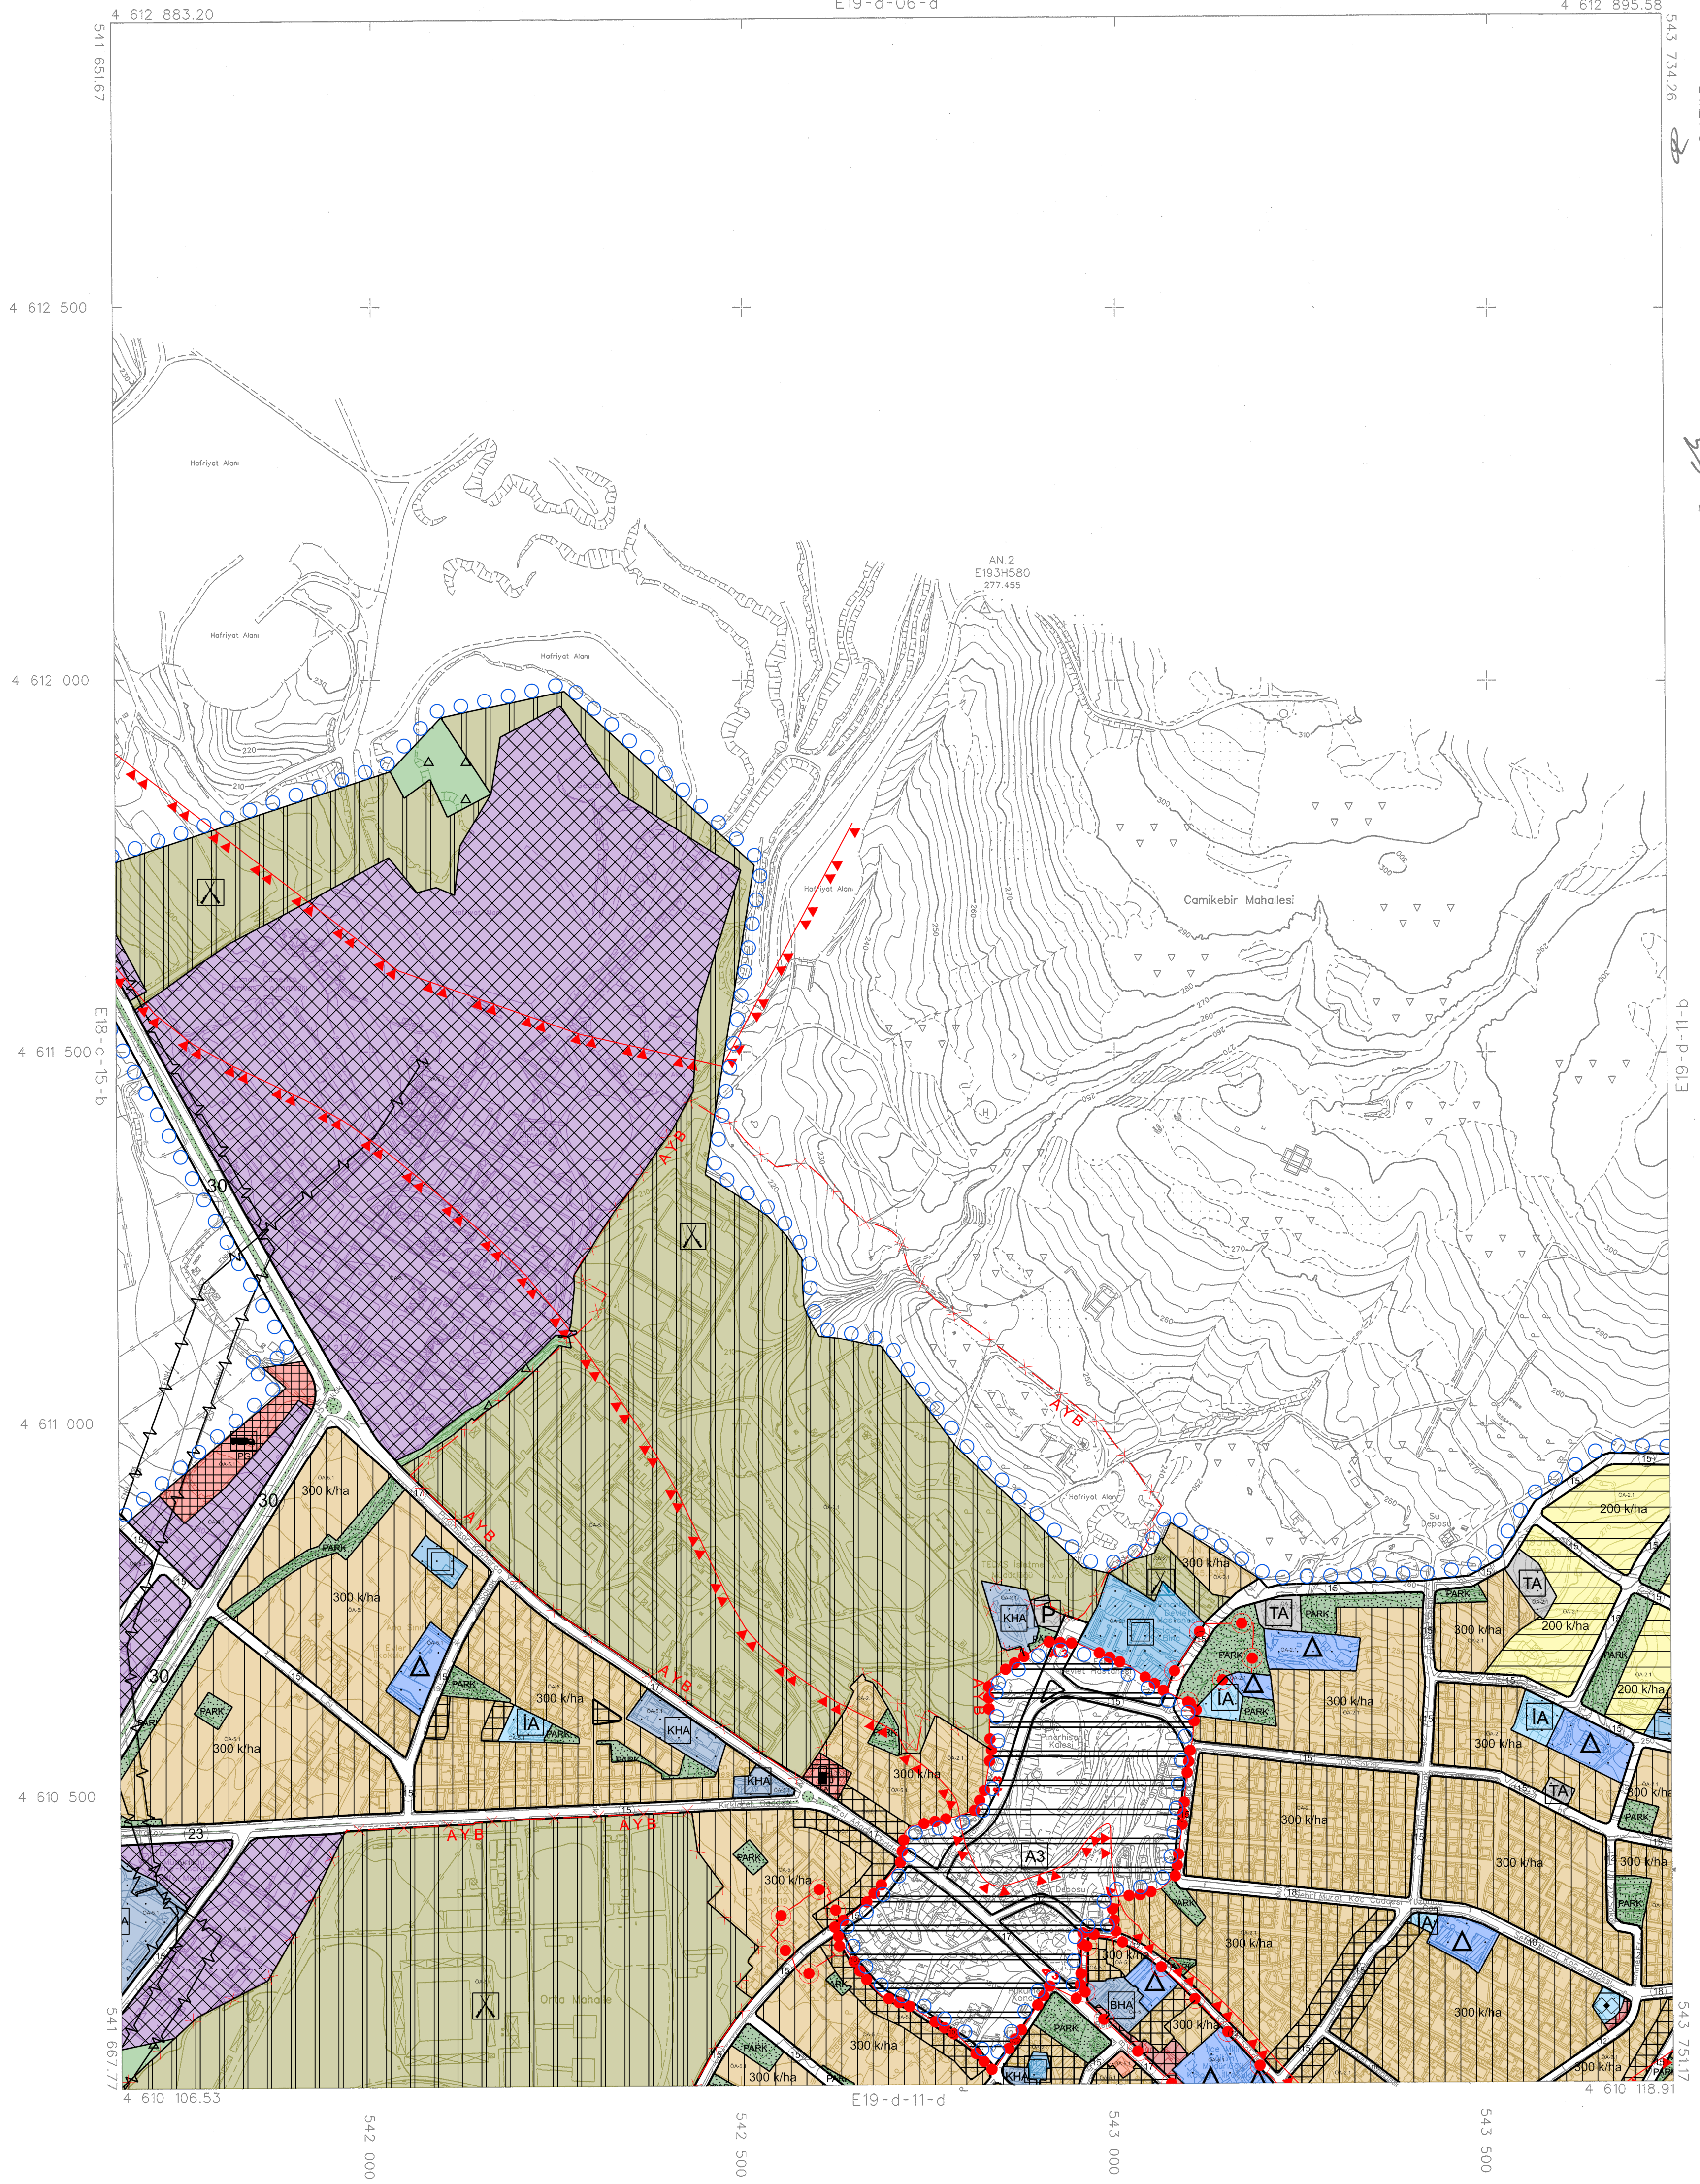

01								19
06								
11			D					
16								
21	22	23	24	25				

PINARHİSAR
(KIRKLARELİ)
E19-d-11-a

E19-d-06-d

İLLER BANKASI ANONİM ŞİRKETİ
OSMAN NURİ ÖSMANLI
MEKANSAL PLANLAMA DAİRESİ BAŞKANI

PINARHİSAR E19-d-11-a
(KIRKLARELİ)

1/5000

MÜTEAHHİT: AKPINAR HARİTA İMAR VE TİCARET LTD.ŞTİ.